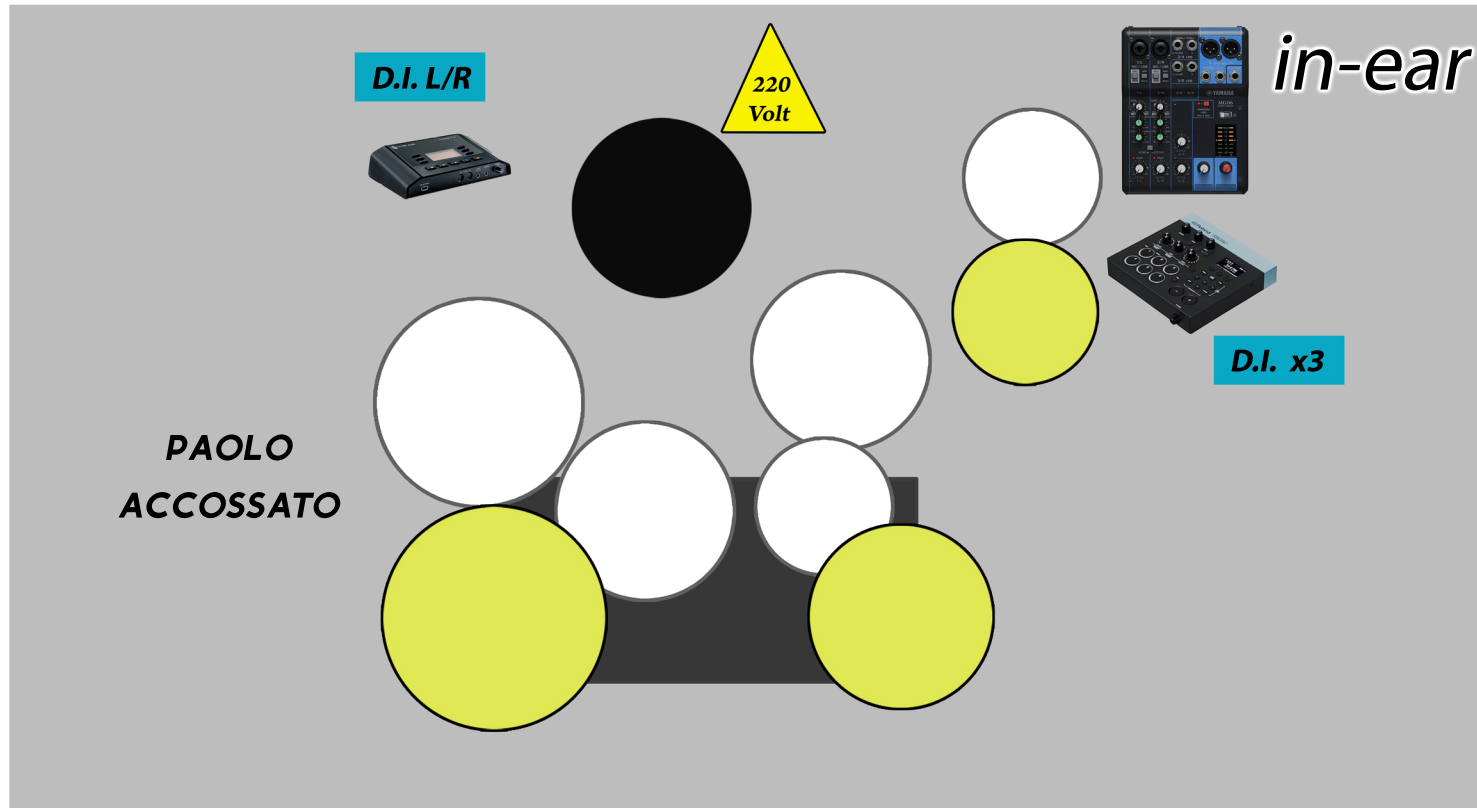

Bass AMP

Guitar AMP

ESTETICA NOIR

RICCARDO GUIDO

D.I.

mon

SILVIO ORESTE

mon